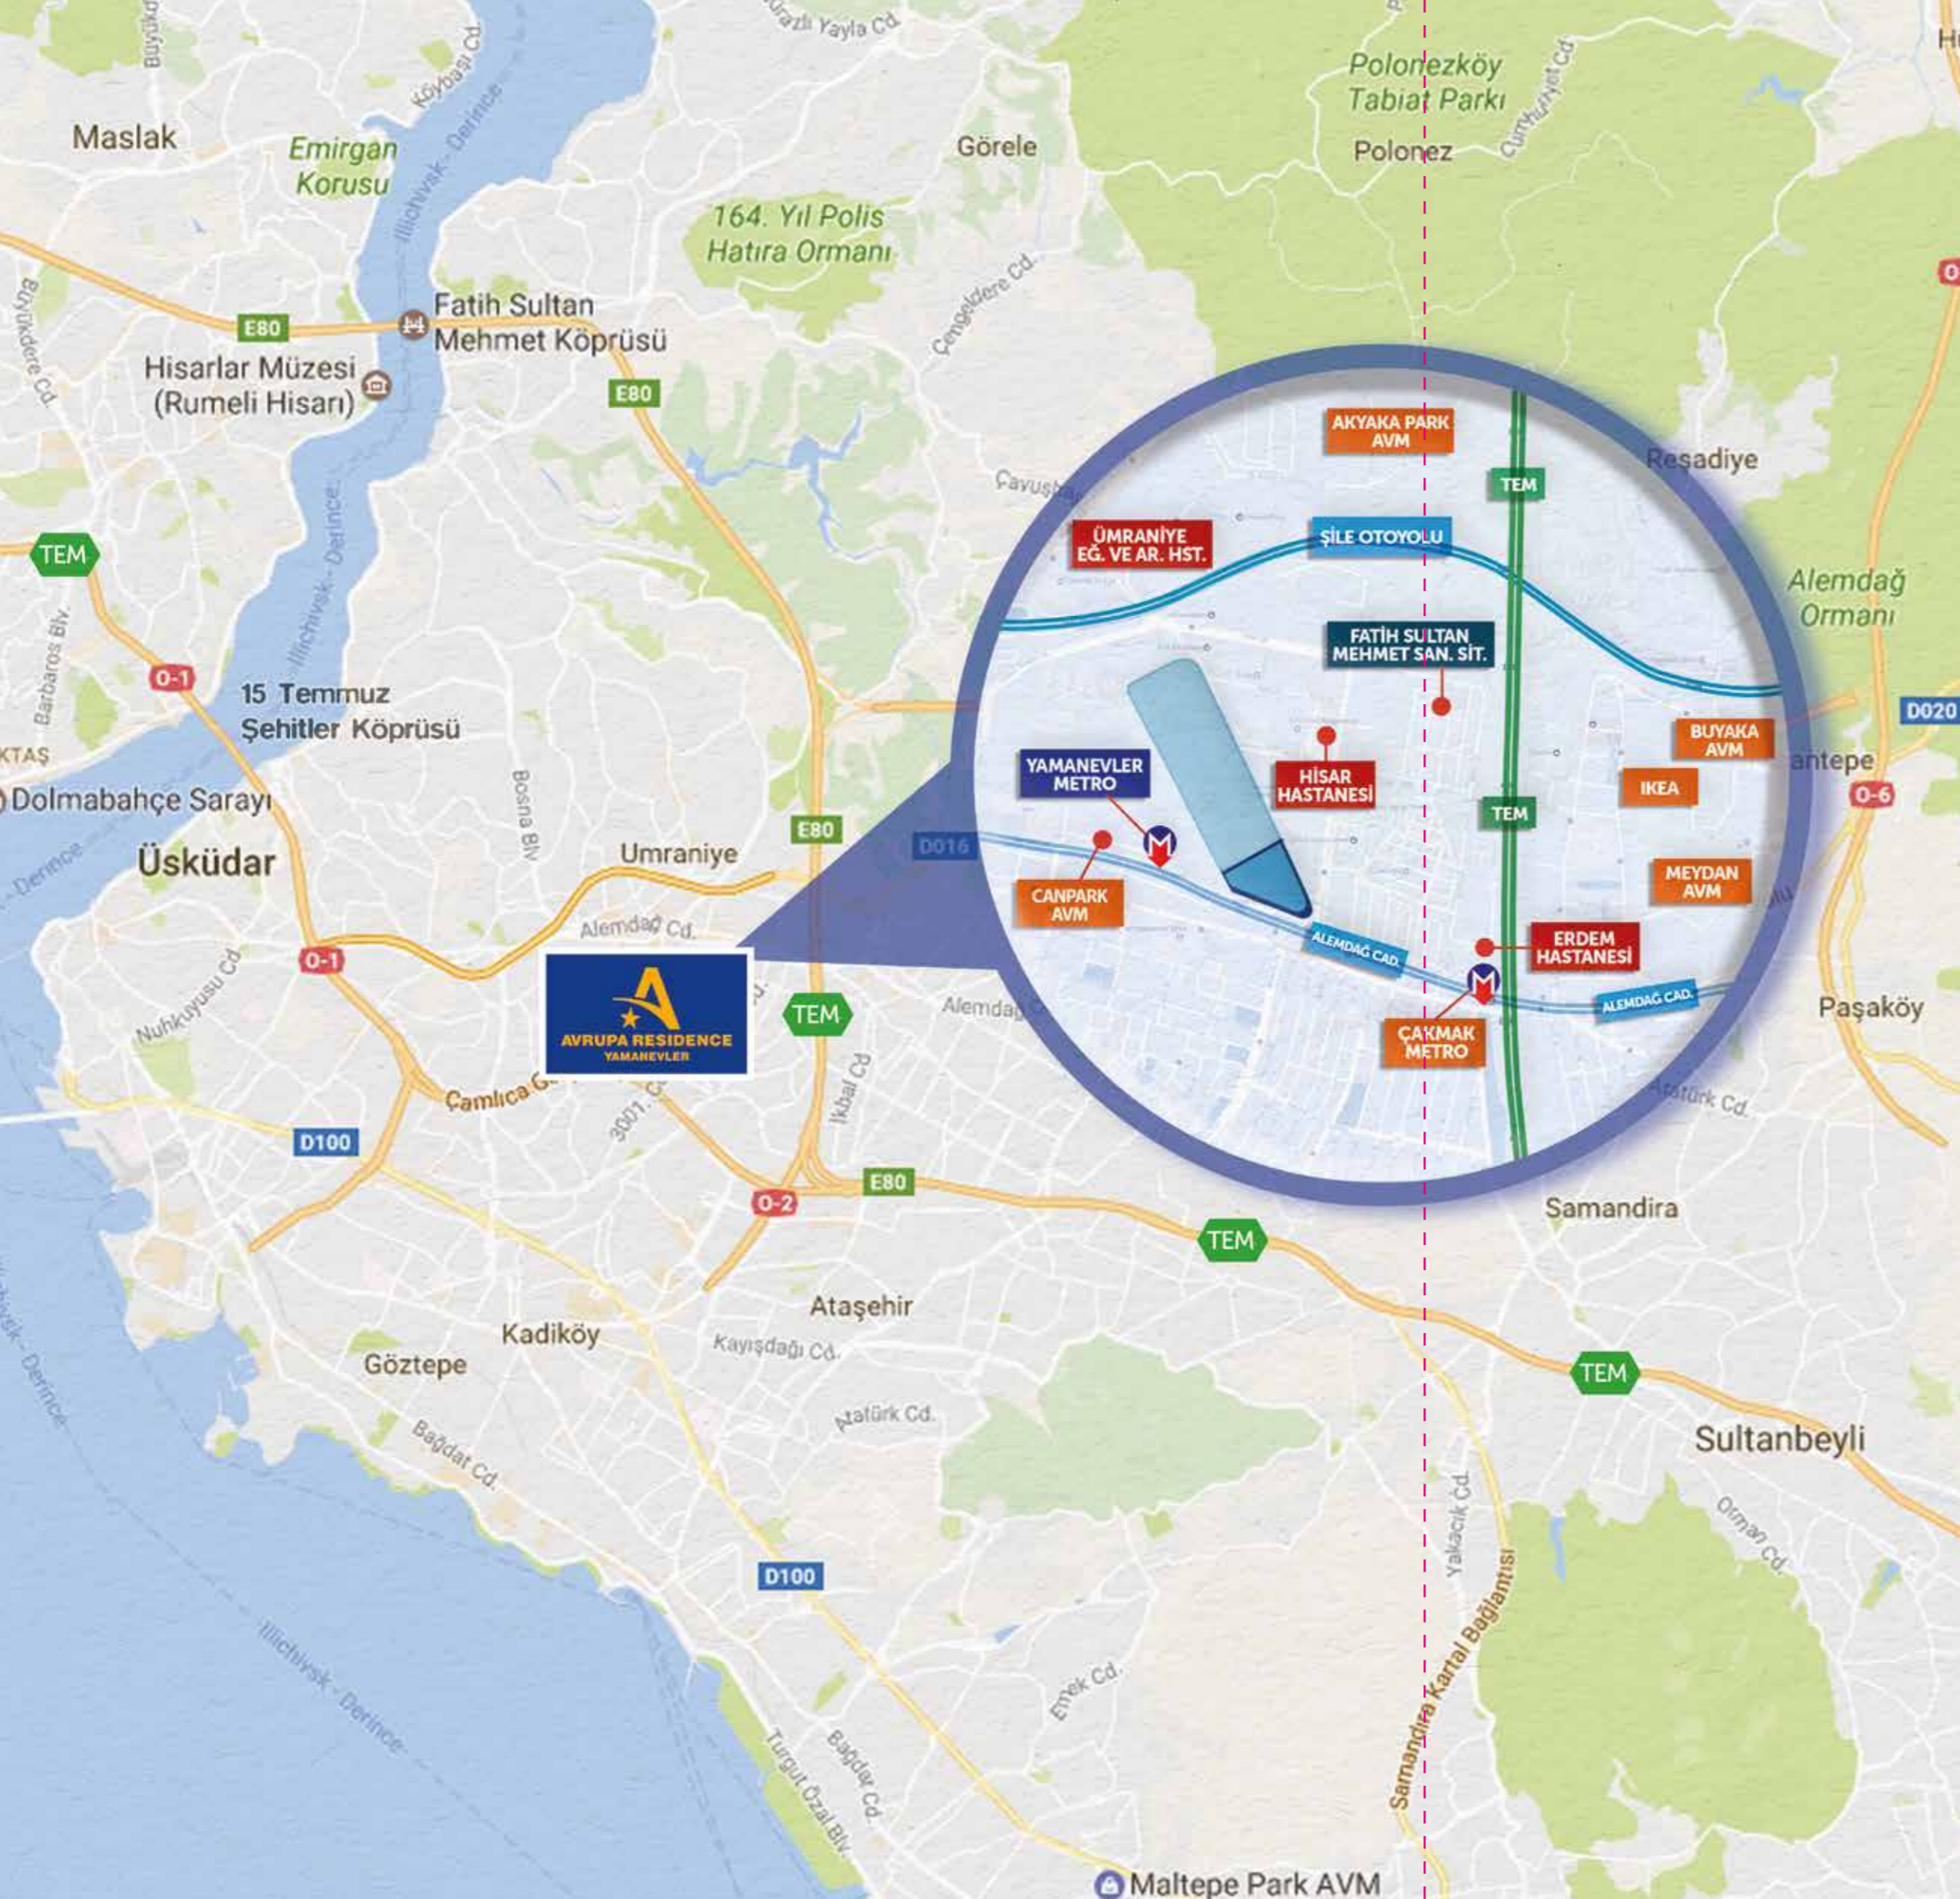

AYRICALIĞA ULAŞMANIN BİRÇOK YOLU VAR!

Avrupa Residence Yamanevler, Ümraniye'nin en hareketli ve değerli lokasyonu olan Alemdağ Caddesi üzerinde yer alıyor. Yürüme mesafesindeki Yamanevler ve Çakmak Metro durakları ve Alemdağ Caddesi'nden geçen toplu taşıma araçları ile dilediğiniz yere ulaşım çok kolay.

Bu katalogdaki bilgiler ve görseller tanıtım amaçlıdır. Yapımcı firmanın uygulama aşamasında gerekli gördüğü değişiklikleri yapma hakkı saklıdır.

Dilerseniz, Fatih Sultan Mehmet Köprüsü, 15 Temmuz Şehitler Köprüsü, bağlantı yollarıyla Yavuz Sultan Selim Köprüsü ve TEM otoyoluna özel aracınızla dakikalar içerisinde ulaşabilirsiniz.

-  E80 KARAYOLU: 1 km
-  D100 KARAYOLU: 7 km
-  ÇAKMAK METRO: 300 mt
YAMANEVLER METRO: 200 mt
-  SABIHA GÖKÇEN
HAVALİMANI: 29 km
-  ATAŞEHİR FİNANS MERKEZİ: 5 km
-  KADIKÖY: 8,5 km
-  15 TEMMUZ
ŞEHİTLER KÖPRÜSÜ: 8,7 km
- FATİH SULTAN MEHMET
KÖPRÜSÜ: 13,7 km
-  CANPARK AVM: 550 mt
MEYDAN AVM: 1,5 km
İKEA: 2 km
BUYAKA: 2,2 km
CAPITOL: 7 km

Bu katalogdaki bilgiler ve görseller tanıtım amaçlıdır. Yapımcı firmanın uygulama aşamasında gerekli gördüğü değişiklikleri yapma hakkı saklıdır.

ŞEHRİN KALBİNDE HAYALLERİN MERKEZİNDE

Bölgenin en hareketli caddelerinden Alemdağ Caddesi üzerinde konumlanan Avrupa Residence Yamanevler, şehrin enerjisini hayatınıza dahil ediyor. Rezidans konforuyla başlayan gününüz, yürüyerek ulaşabileceğiniz cadde mağazaları ve AVM'lerle, alışveriş ve eğlence keyfine dönüşüyor.